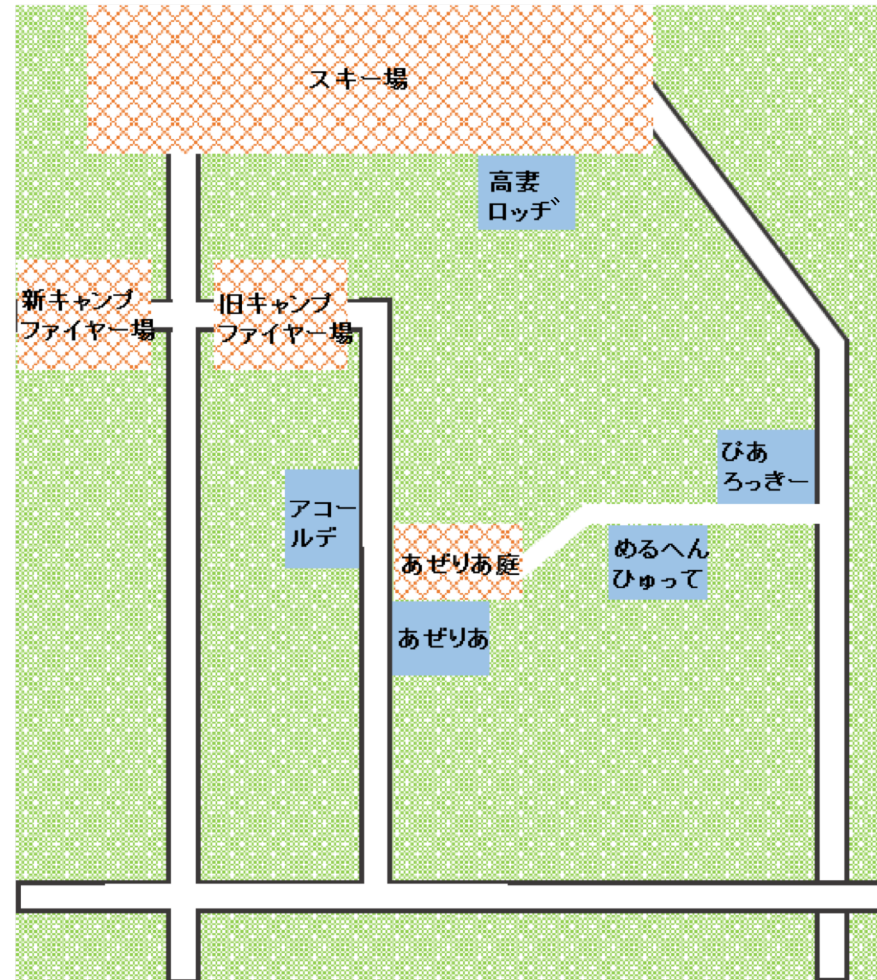

※ MEMO

各宿舎連絡先一覧

あぜりあ	〒381-4101長野市戸隠越水ヶ原3671-2 TEL .026-254-2236
アコールデ	〒381-4101長野県長野市戸隠越水3681-3 TEL .026-254-3078
めるへん・ひゅって	〒381-4101 長野県長野市戸隠越水ヶ原 森の宿めるへん TEL .026-254-2081
ぴあろっきー	〒381-4101 長野県長野市戸隠越水ヶ原3642 TEL .026-254-2560
高妻ロッヂ	〒381-4101 長野県長野市戸隠字越水3682-20 TEL .026-254-2230

宿舎周辺MAP

大学 年

Name _____